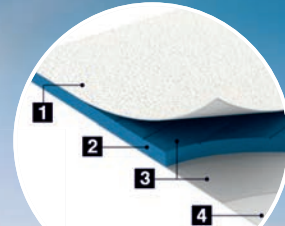

2 Dachlüfter Dometic

Rollos mit Moskitonetz im vorderen Fenster

Integrierter Gaskasten

Sandwich-Bauweise, isoliert