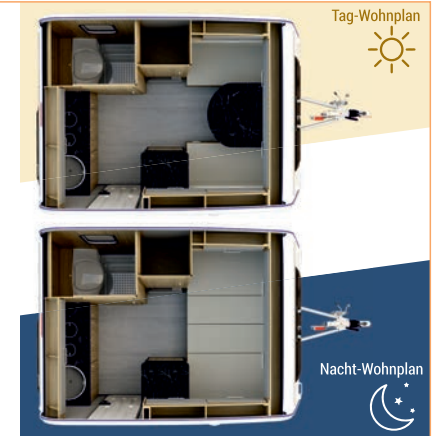

N126N

N126NT

N126NTL

N126NN

TECHNISCHE DATEN:

	N126N	N126NT	N126NTL	N126NN
Schlafplätze:	3	2	3	2+1
HZ. Gesamtgewicht: [kg]	750-1000	750-1000	750-1000	750-1000
Gesamtabmessung: [cm]	450 x 205 x 240	450 x 205 x 240	450 x 205 x 240	450 x 205 x 240
Innenraum: [cm]	305 x 195 x 181	305 x 195 x 181	305 x 195 x 181	305 x 195 x 181
Schlafplatz vorne: [cm]	195 x 130	195 x 130	195 x 185	195 x 130 (fest)
Schlafplatz hinten: [cm]	195 x 65	kein	kein	175 x 84
Wandstruktur:	GFK-Aufbau			
Toilette:	nein	ja	ja	nein
Eigengewicht: [kg]	660	700	710	690

GRUNDAUSSTATTUNG:

KÜCHE

KÜHLSCHRANK

GASHERD

SCHLAFZIMMER

SPÜLE