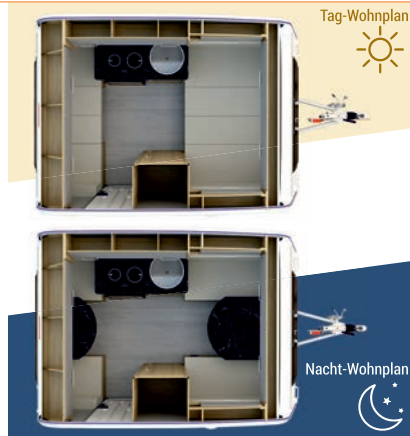

N126N

N126NT

N126NTL

N126NN

TECHNISCHE DATEN:

	N126N	N126NT	N126NTL	N126NN
Schlafplätze:	3	2	3	2+1
HZ. Gesamtgewicht: [kg]	750-1000	750-1000	750-1000	750-1000
Gesamtabmessung: [cm]	450 x 205 x 240	450 x 205 x 240	450 x 205 x 240	450 x 205 x 240
Innenraum: [cm]	305 x 195 x 181	305 x 195 x 181	305 x 195 x 181	305 x 195 x 181
Schlafplatz vorne: [cm]	195 x 130	195 x 130	195 x 185	195 x 130 (fest)
Schlafplatz hinten: [cm]	195 x 65	kein	kein	175 x 84
Wandstruktur:	GFK-Aufbau			
Toilette:	nein	ja	ja	nein
Eigengewicht: [kg]	660	700	710	690

GRUNDAUSSTATTUNG:

KÜCHE

KÜHLSCHRANK

GASHERD

SCHLAFZIMMER

SPÜLE