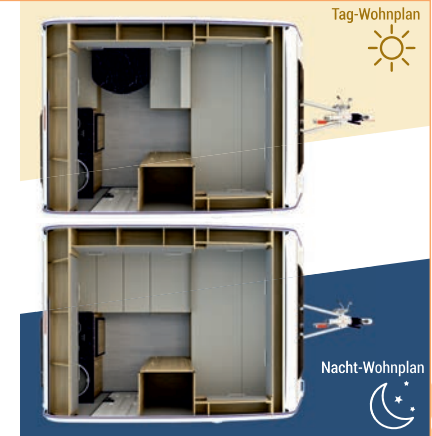

Dachlüfter Dometic

Geräumiger Gaskasten

Fenster vorne und hinten werden geöffnet

Feststehendes Seitenfenster

GFK-AUFBAU

LED-HECKLEUCHTEN

Auflaufeinrichtung

4 Stabilisierungsstützen

Steckdose 230V

Räder auf Stahlfelgen

10-Liter-Wassertank

Toilettenkassette*

*für Modell: N126NT/NTL

N126

MODELLE N/NT/NTL/NN

Innenraum von Modell N126NT

TECHNISCHE DATEN:

	N126N	N126NT	N126NTL	N126NN
Schlafplätze:	3	2	3	2+1
HZ. Gesamtgewicht: [kg]	750-1000	750-1000	750-1000	750-1000
Gesamtabmessung: [cm]	450 x 205 x 240	450 x 205 x 240	450 x 205 x 240	450 x 205 x 240
Innenraum: [cm]	305 x 195 x 181	305 x 195 x 181	305 x 195 x 181	305 x 195 x 181
Schlafplatz vorne: [cm]	195 x 130	195 x 130	195 x 185	195 x 130 (fest)
Schlafplatz hinten: [cm]	195 x 65	kein	kein	175 x 84
Wandstruktur:	GFK-Aufbau			
Toilette:	nein	ja	ja	nein
Eigengewicht: [kg]	660	700	710	690

GRUNDAUSSTATTUNG:

KÜCHE

KÜHLSCHRANK

GASHERD

SCHLAFZIMMER

SPÜLE

ZUSATZAUSSTATTUNG:

	Moskitonetz für Eingangstür, vertikal		Boiler, Gas 10 ltr.
	Moskitonetz für Eingangstür, horizontal		Backofen/Grill, Thetford Duplex, Gasbetrieb
	Heizung TRUMA Typ: S-2200 für Modelle N126D, E, ET		Markise Dometic 3,5 m mit Adapter
	Heizung TRUMA Typ: S-3004P		Auflaufeinrichtung mit Fahrstabilisator AKS 3004
	Heizung TRUMA Typ: Varioheat, Umluft, m. Gebläse		Deichselabdeckung
	Gebläseheizung Propex HS2000		Active Life Vorzelt
	Autarkbatterie, montiert und angeschlossen, 80 ah, inkl. Batterietrog		ALU-Felgen, 1Satz = 2Stück
	Fahrradträger für 2 Fahrräder, Thule Essential Short, max. 50kg		Ersatzrad
	Fahrradträger Adapter 4-Punkt-Befestigung		Reserveradhalterung für Modelle N126 und Sprint
	Auflastung auf 1300kg		Silberne Radkappen 2 Stück
	Serviceklappe für Modelle Sprint, Sport, N-Cross		AL-KO Stoßdämpfer
	Rollos mit Moskitonetz		LED Türbeleuchtung