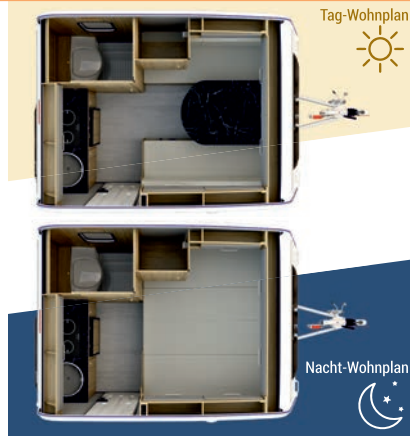

N126N

N126NT

N126NTL

N126NN

TECHNISCHE DATEN:

	N126N	N126NT	N126NTL	N126NN
Schlafplätze:	3	2	3	2+1
HZ. Gesamtgewicht: [kg]	750-1000	750-1000	750-1000	750-1000
Gesamtabmessung: [cm]	450 x 205 x 240	450 x 205 x 240	450 x 205 x 240	450 x 205 x 240
Innenraum: [cm]	305 x 195 x 181	305 x 195 x 181	305 x 195 x 181	305 x 195 x 181
Schlafplatz vorne: [cm]	195 x 130	195 x 130	195 x 185	195 x 130 (fest)
Schlafplatz hinten: [cm]	195 x 65	kein	kein	175 x 84
Wandstruktur:	GFK-Aufbau			
Toilette:	nein	ja	ja	nein
Eigengewicht: [kg]	660	700	710	690

GRUNDAUSSTATTUNG:

KÜCHE

KÜHLSCHRANK

GASHERD

SCHLAFZIMMER

SPÜLE